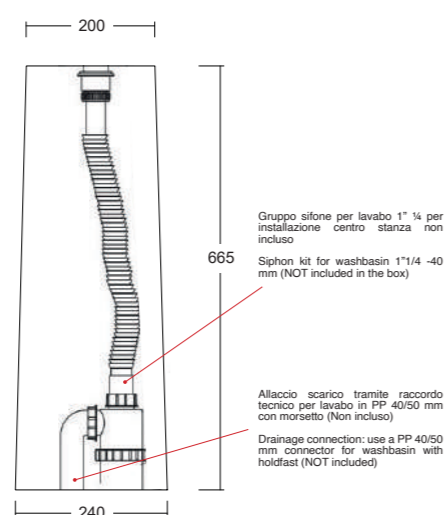

**SU RICHIESTA /
UPON REQUEST**

Installazione con scarico a terra /
Floor drainage installation