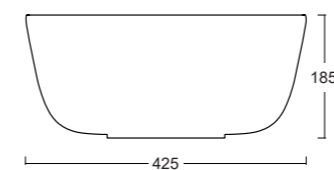

SOFT 40

Lavabo appoggio senza foro rubinetto /
Countertop washbasin without tap hole

Cod. W2007