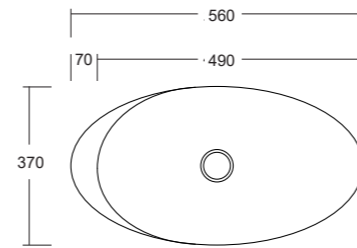

BEVERLY

Lavabo appoggio senza troppopieno /
No overflow countertop washbasin

Cod. W0407