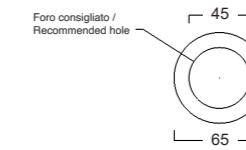

JUMPER 42

Lavabo appoggio senza troppopieno /
No overflow countertop washbasin

Cod. W0727

JUMPER 42 FORO RUBINETTO / TAP HOLE

Lavabo appoggio senza troppopieno con piano rubinetteria, 1 foro rubinetto /
No overflow countertop washbasin with tap platform, 1 tap hole

Cod. W0727F