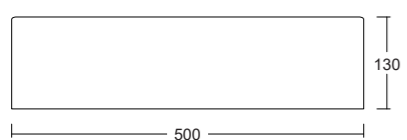

Lavabo appoggio
Countertop washbasin

40x13cm

SLIM 50

Lavabo appoggio senza troppopieno /
No overflow countertop washbasin

Cod. W0107

SLIM TONDO

Lavabo appoggio senza troppopieno /
No overflow countertop washbasin