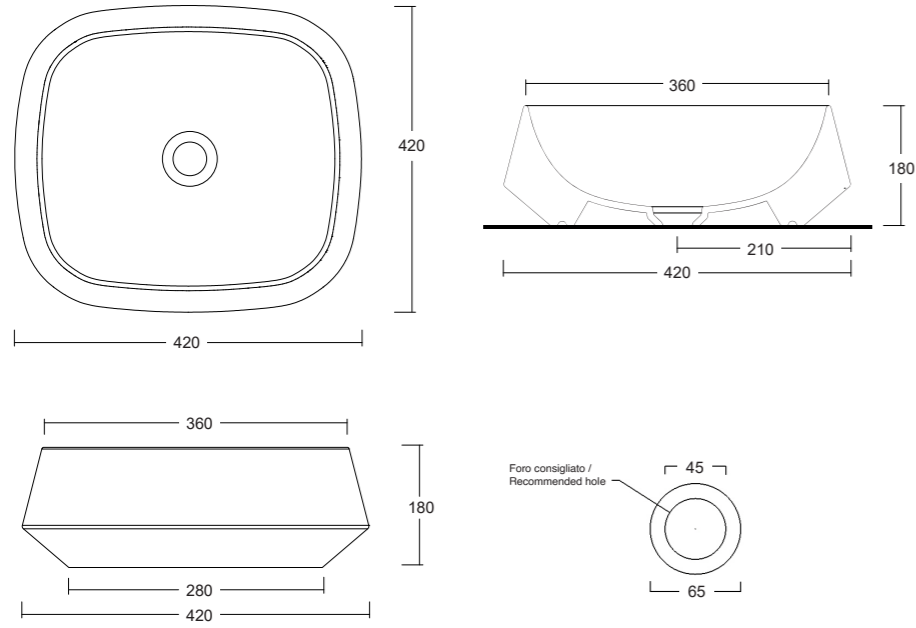

Lavabo appoggio
Countertop washbasin

50x42x18cm

Lavabo appoggio
Countertop washbasin
50x42x18cm

TAO QUADRATO

Lavabo appoggio senza troppopieno /
No overflow countertop washbasin

Cod. W10607

TAO ROTONDO

Lavabo appoggio senza troppopieno /
No overflow countertop washbasin

Cod. W10507

TAO RETTANGOLARE

Lavabo appoggio senza troppopieno /
No overflow countertop washbasin

Cod. W10407

IDEA

IDEA nasce dall'idea di voler proporre le forme base della geometria con un'essenza di Minimal chic. I lavabi, con le loro perfette geometrie di bordi sottili, evocano la delicatezza del materiale ed il minimalismo del Nordic Style, una collezione eclettica che si adatta ad ogni contesto.