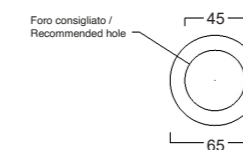

RIO 60x50

Lavatoio tutta vasca installazione incasso o sospeso con troppopieno /
Ceramic laundry sink one bowl with overflow. Inset or wall hung installation

Cod. W0135