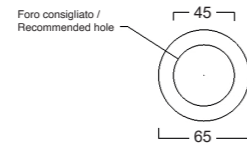

BASIC SQUARE

Lavabo appoggio con troppopieno /
Countertop washbasin with overflow

Cod. W8007