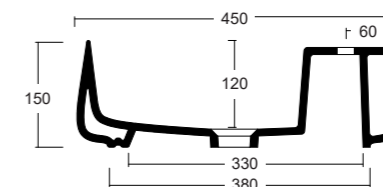

Cod. W0727F

BLADE

BLADE è tendenza, design ed innovazione.
La collezione è composta da tre lavabi dalle forme essenziali, i bordi extra-fini si riducono drasticamente conferendo al lavabo un effetto lama molto ricercato.
Il progetto si completa con un piedino sotto-lavabo che dona al BLADE fissato al Top un effetto di piacevole sospensione, disponibile nella sola versione appoggio senza foro rubinetto.