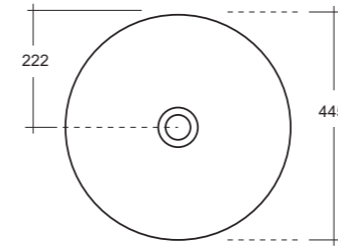

DOME

Lavabo appoggio senza troppopieno /
No overflow countertop washbasin

Cod. W0307