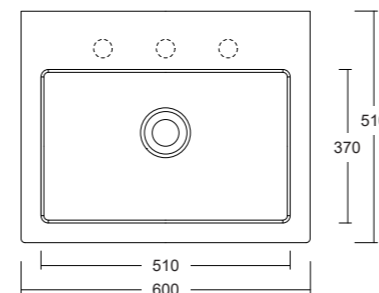

RIO 60x50

Lavatoio tutta vasca installazione incasso o sospeso con troppopieno /
Ceramic laundry sink one bowl with overflow. Inset or wall hung installation

Cod. W0135