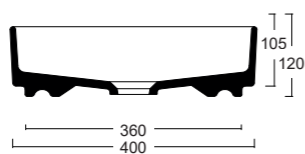

BLADE 65

Lavabo appoggio senza troppopieno /
No overflow countertop washbasin

Cod. W0517