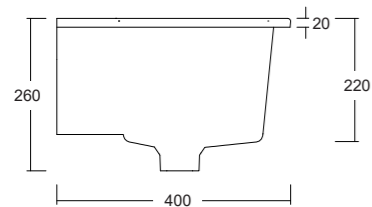

Cod. -OB

▼
Rovere
Tarvisio

Cod. -RT

RIO 50x40

Lavatoio tutta vasca installazione incasso o sospeso con troppopieno /
Ceramic laundry sink one bowl with overflow. Inset or wall hung installation

Cod. W0134

RIO 60x50