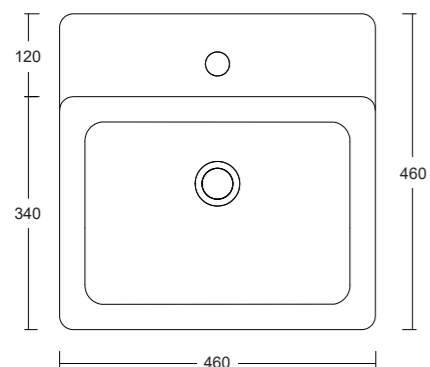

LIKE 46

Lavabo appoggio o sospeso senza troppopieno /
No overflow countertop or wall hung washbasin

Smaltato su 3 lati / Glazed on 3 sides

Cod. W0907