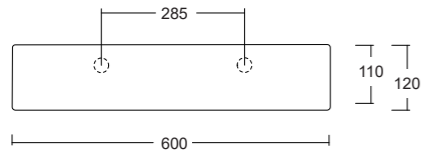

BASIC SQUARE

Lavabo appoggio con troppopieno /
Countertop washbasin with overflow

Cod. W8007