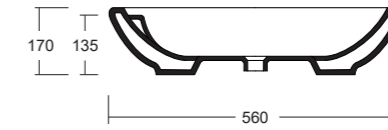

BEVERLY

Lavabo appoggio senza troppopieno /
No overflow countertop washbasin

Cod. W0407