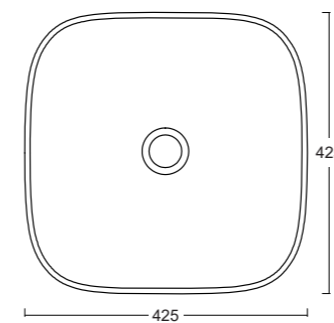

SOFT 40

Lavabo appoggio senza foro rubinetto /
Countertop washbasin without tap hole

Cod. W2007