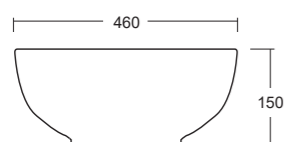

Cod. W0807

BEVERLY

Lavabo appoggio senza troppopieno /
No overflow countertop washbasin

Cod. W0407

DIMP

Lavabo appoggio senza troppopieno /
No overflow countertop washbasin

Cod. W0607

SOFT 40