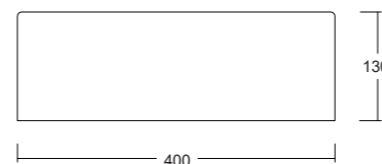

SLIM TONDO

Lavabo appoggio senza troppopieno /
No overflow countertop washbasin

Cod. W0147