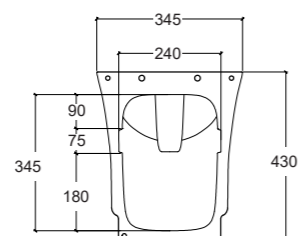

Cod. W10003

 Scarico acqua / Water flush
3/4,5 LT

IDEA BIDET

Bidet a terra /
Back to wall bidet

Cod. W10002

Vista frontale / Frontal view

IDEA BIDET

Bidet sospeso /
Wall hung bidet