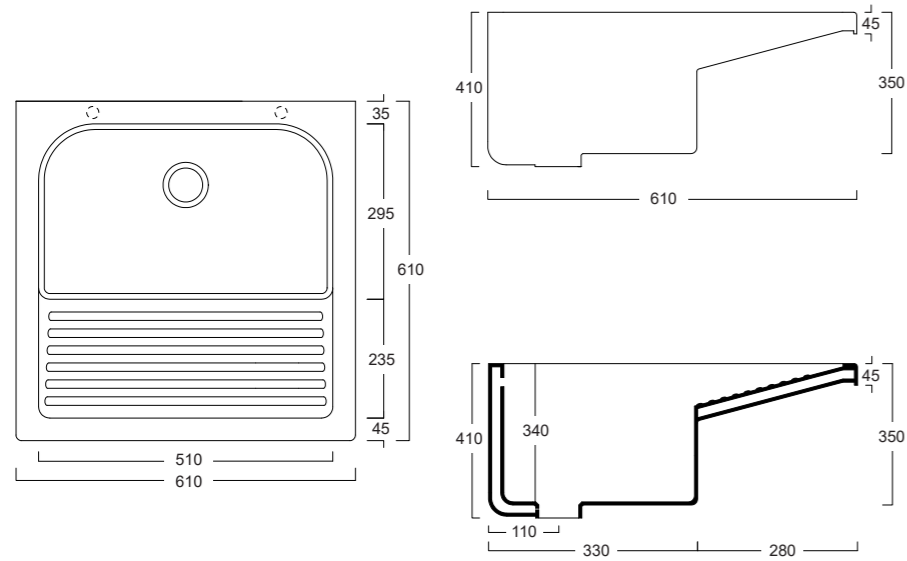

PIAVE 60x60 C/STRIZZATOIO

Lavatoio con strizzatoio installazione incasso con troppopieno /
Ceramic laundry sink with washboard and overflow. Inset installation

Cod. W0131