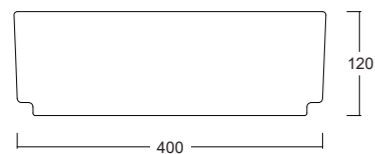

Lavabo appoggio
Countertop washbasin
60x36x12cm

Lavabo appoggio
Countertop washbasin
40x40x12cm

BLADE 40

Lavabo appoggio senza troppopieno /
No overflow countertop washbasin

Cod. W0507

BLADE OVALE

Lavabo appoggio senza troppopieno /
No overflow countertop washbasin