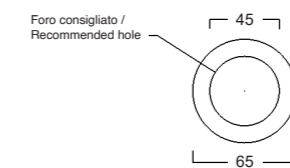

IDEA TONDO

Lavabo appoggio senza troppopieno e senza foro rubinetto /
Countertop washbasin without overflow, no tap hole

Cod. W10307