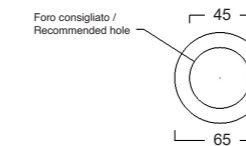

JUMPER 60

Lavabo appoggio senza troppopieno /
No overflow countertop washbasin

Cod. W0707

JUMPER 50

Lavabo appoggio senza troppopieno /
No overflow countertop washbasin

Cod. W0717

JUMPER 42

Lavabo appoggio senza troppopieno /
No overflow countertop washbasin

Cod. W0727

JUMPER 42 FORO RUBINETTO / TAP HOLE

Lavabo appoggio senza troppopieno con piano rubinetteria, 1 foro rubinetto /
No overflow countertop washbasin with tap platform, 1 tap hole

Cod. W0727F