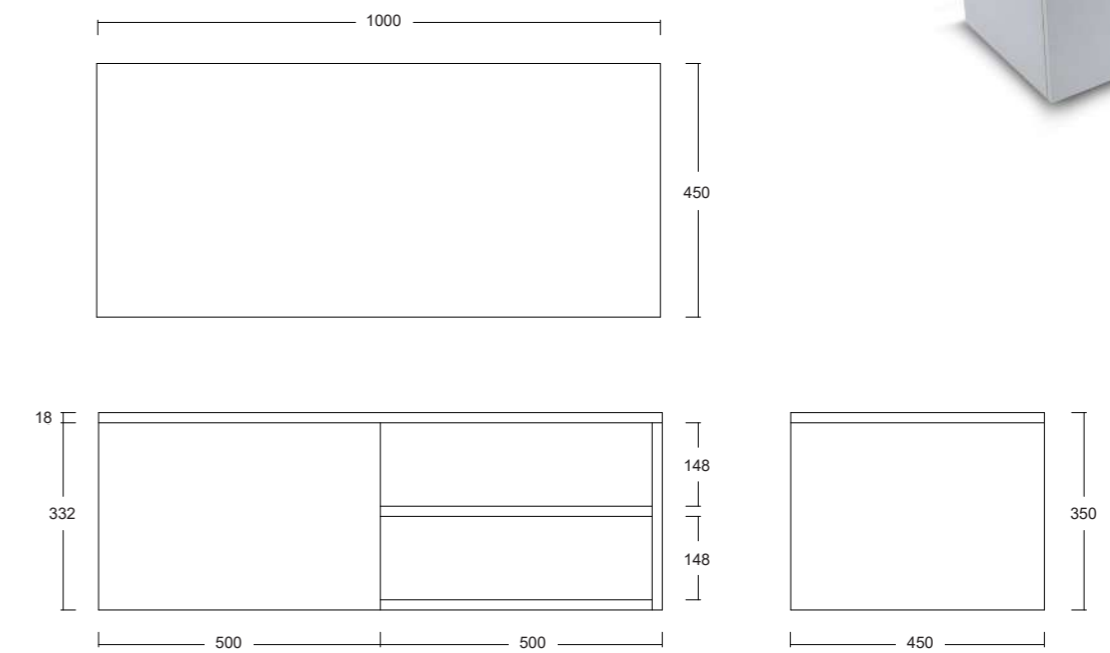

LINEA 1

Composizione arredo bagno in melaminico /
Bathroom furniture in melamine

Cod. MEWLINEA1

LINEA 2

Composizione arredo bagno in melaminico /
Bathroom furniture in melamine

Cod. MEWLINEA2