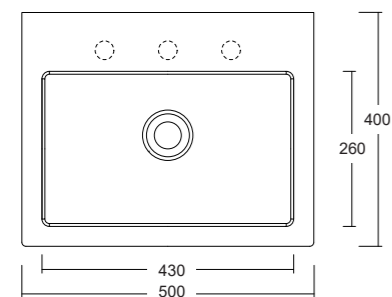

Cod. -OB

▼
Rovere
Tarvisio

Cod. -RT

RIO 50x40

Lavatoio tutta vasca installazione incasso o sospeso con troppopieno /
Ceramic laundry sink one bowl with overflow. Inset or wall hung installation

Cod. W0134

RIO 60x50