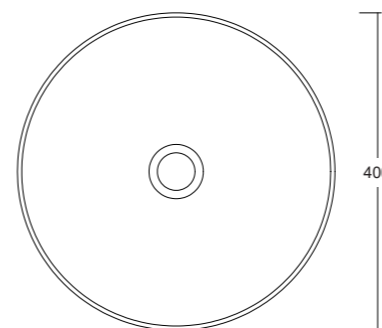

SLIM TONDO

Lavabo appoggio senza troppopieno /
No overflow countertop washbasin

Cod. W0147