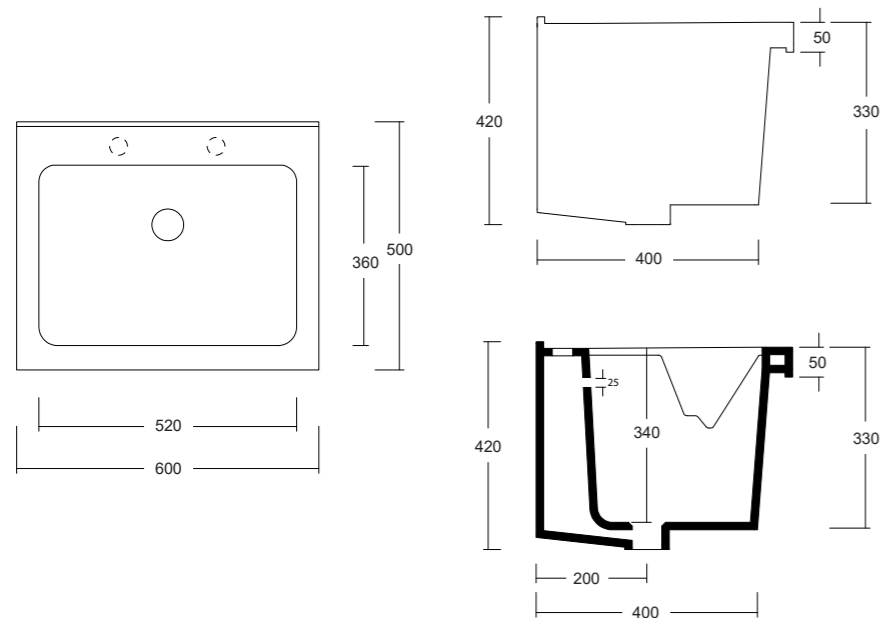

RENO 60x50

Lavatoio tutta vasca installazione incasso con troppopieno /
Ceramic laundry sink one bowl with overflow. Inset installation

Cod. W0130