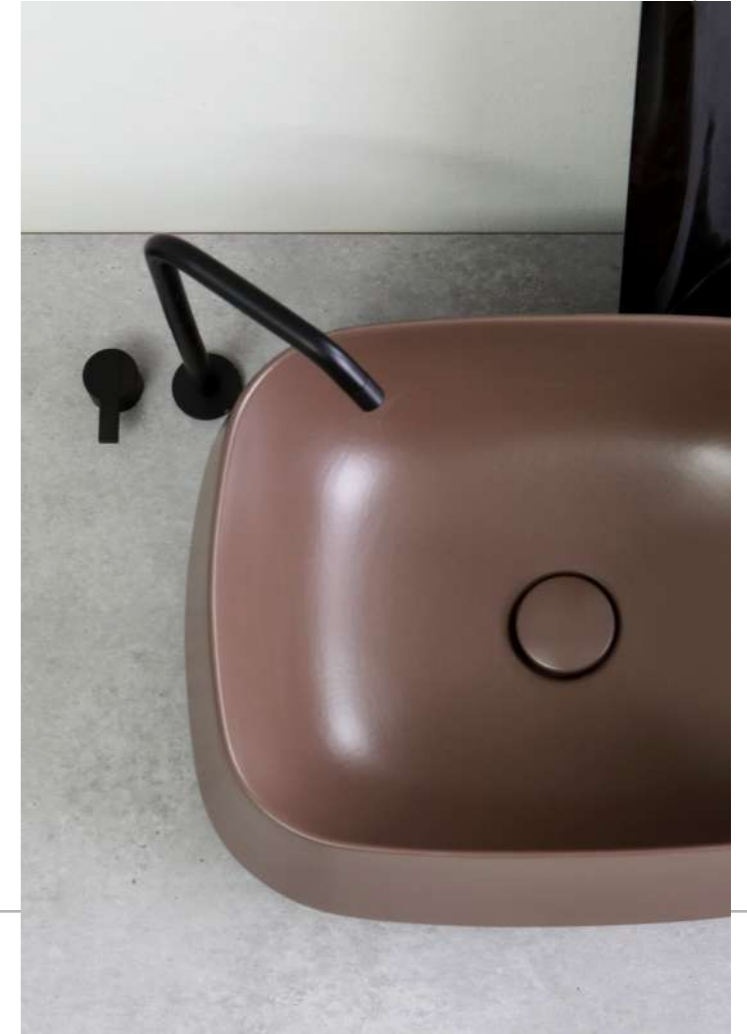

Lavabo appoggio
Countertop washbasin

50x42x18cm

Lavabo appoggio
Countertop washbasin
50x42x18cm

TAO QUADRATO

Lavabo appoggio senza troppopieno /
No overflow countertop washbasin

Cod. W10607

TAO ROTONDO

Lavabo appoggio senza troppopieno /
No overflow countertop washbasin