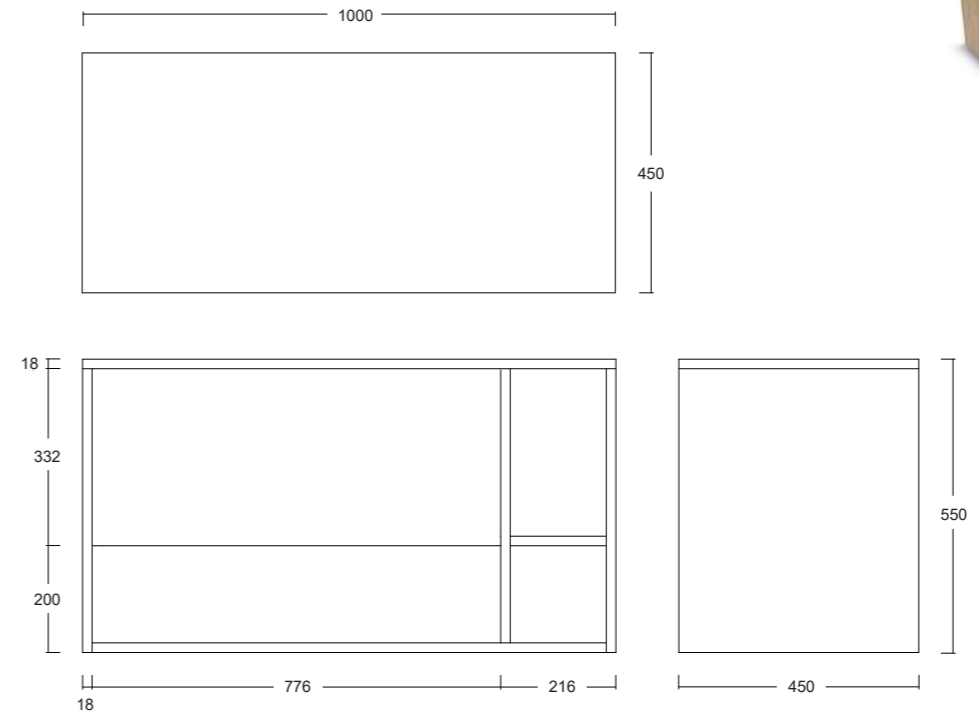

Linea 2
100x45x35cm

Linea 1
100x45x55cm

LINEA 1

Composizione arredo bagno in melaminico /
Bathroom furniture in melamine

Cod. MEWLINEA1

LINEA 2

Composizione arredo bagno in melaminico /
Bathroom furniture in melamine