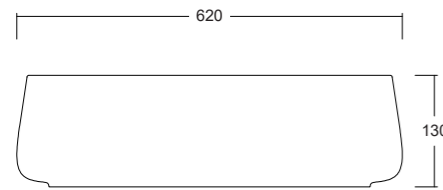

Lavabo appoggio
Countertop washbasin
60x40x13cm

Lavabo appoggio
Countertop washbasin
42x42x15cm

JUMPER 60

Lavabo appoggio senza troppopieno /
No overflow countertop washbasin

Cod. W0707

JUMPER 50

Lavabo appoggio senza troppopieno /
No overflow countertop washbasin