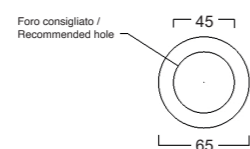

Cod. W0807

BEVERLY

Lavabo appoggio senza troppopieno /
No overflow countertop washbasin

Cod. W0407

DIMP

Lavabo appoggio senza troppopieno /
No overflow countertop washbasin

Cod. W0607

SOFT 40