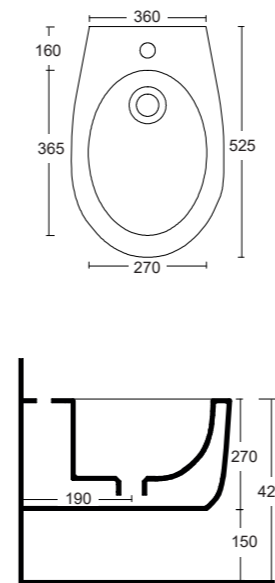

BASIC CIRCLE BIDET

Bidet a terra /
Back to wall bidet

Cod. W0202

BASIC CIRCLE BIDET

Bidet sospeso /
Wall hung bidet

Cod. W0204

IDEA

La perfetta sinergia tra un'artigianalità avanzata e un tecnico minuzioso crea una collezione di sanitari versatile che si presta a caratterizzare gli spazi bagno più inaspettati dal classico al minimalismo del Nordic style ma sempre di carattere. IDEA è composta da vasi sospesi senza brida con sedile soft close versione slim.