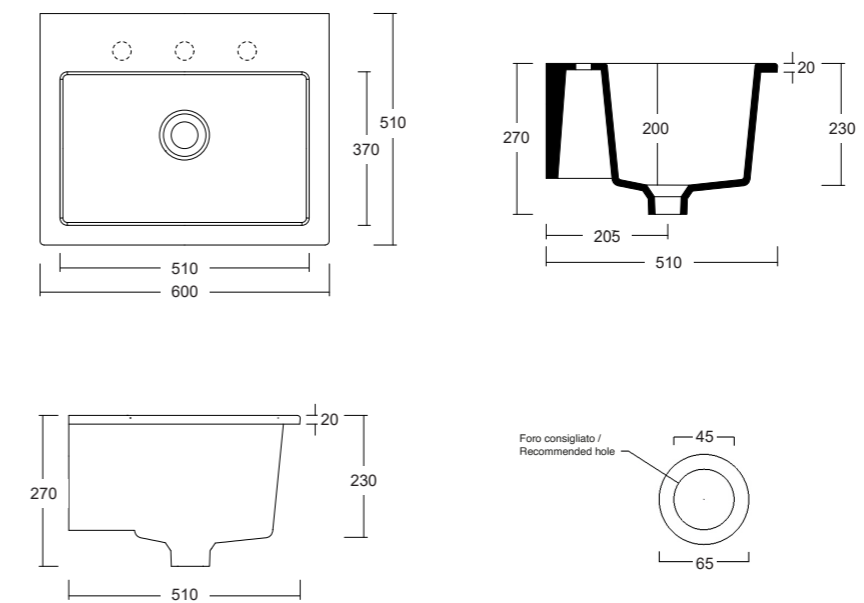

RIO 60x50

Lavatoio tutta vasca installazione incasso o sospeso con troppopieno /
Ceramic laundry sink one bowl with overflow. Inset or wall hung installation

Cod. W0135