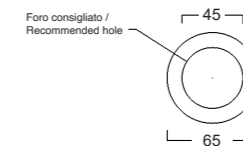

BLADE OVALE

Lavabo appoggio senza troppopieno /
No overflow countertop washbasin

Cod. W0527