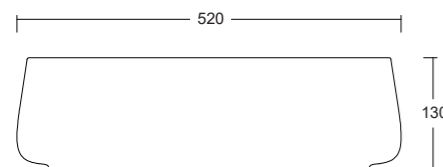

JUMPER 50

Lavabo appoggio senza troppopieno /
No overflow countertop washbasin

Cod. W0717