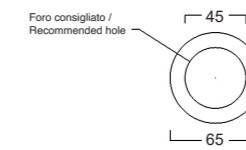

BEVERLY

Lavabo appoggio senza troppopieno /
No overflow countertop washbasin

Cod. W0407