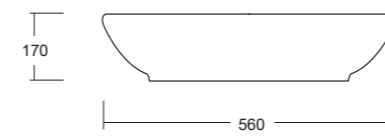

BEVERLY

Lavabo appoggio senza troppopieno /
No overflow countertop washbasin

Cod. W0407