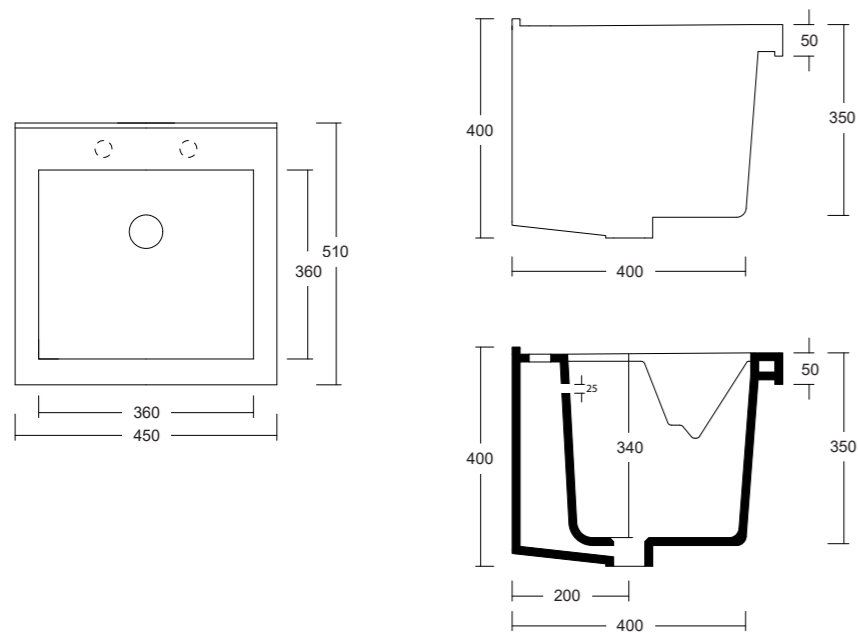

ARNO 45 S/STRIZZATOIO

Lavatoio tutta vasca installazione incasso con troppopieno /
Ceramic laundry sink one bowl with overflow. Inset installation

Cod. GAR.01.001