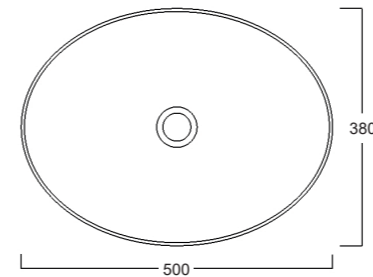

IDEA OVALE

Lavabo appoggio senza troppopieno e senza foro rubinetto /
Countertop washbasin without overflow, no tap hole

Cod. W10207