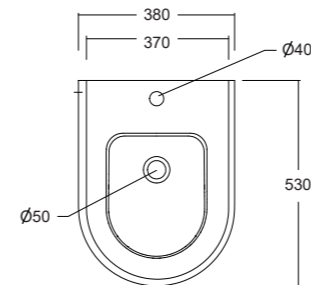

Cod. W8007

TAO

Sanitari sospesi
Wall hung sanitary ware
38x53x32,5cm

Sanitari sospesi
Wall hung sanitary ware
38x53x32,5cm

TAO WC

WC sospeso senza brida /
Wall hung rimless WC

Cod. W10803

Scarico acqua / Water flush
3/4,5 LT

TAO BIDET

Bidet sospeso /
Wall hung bidet

Cod. W10804

BASIC CIRCLE

Un design semplice e contemporaneo per questa linea di sanitari composta da vaso + bidet sospesi e filo muro senza brida. Nasce dalla razionalità della geometria e del minimalismo: una fusione di forme, proporzioni geometriche e curve morbide. Disponibile con copriwater in termoindurente soft close facilmente rimovibile per una rapida pulizia.