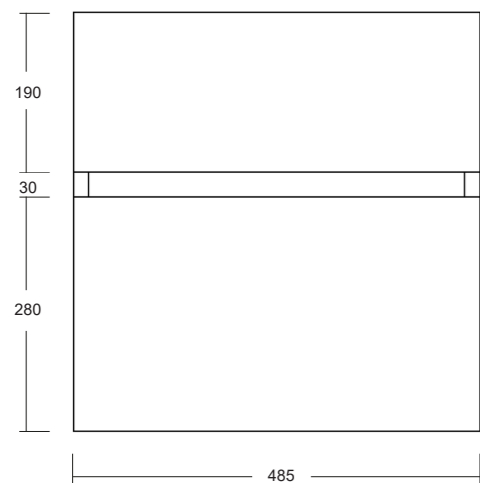

MOBILE RIO 50x40

Mobile per lavatoio Rio /
Cabinet for ceramic laundry sink Rio

Cod. MEWMOB50