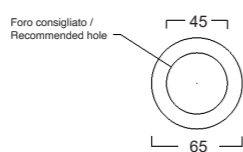

BLADE 65

Lavabo appoggio senza troppopieno /
No overflow countertop washbasin

Cod. W0517