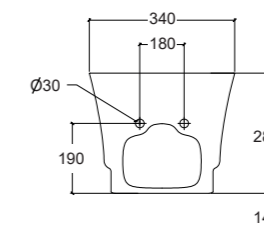

IDEA BIDET

Bidet sospeso /
Wall hung bidet

Cod. W10004