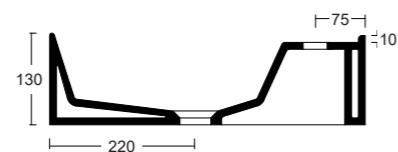

LIKE 46

Lavabo appoggio o sospeso senza troppopieno /
No overflow countertop or wall hung washbasin

Smaltato su 3 lati / Glazed on 3 sides

Cod. W0907