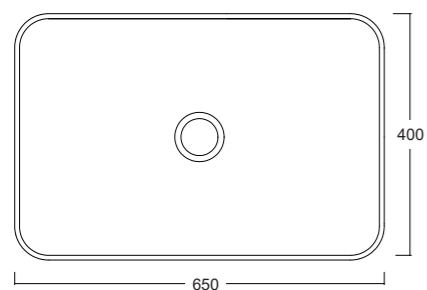

BLADE 65

Lavabo appoggio senza troppopieno /
No overflow countertop washbasin

Cod. W0517