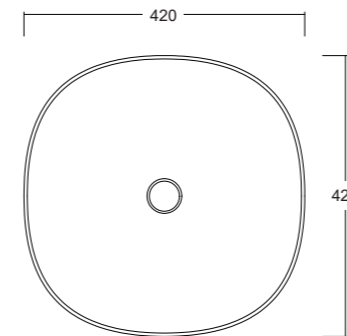

JUMPER 42

Lavabo appoggio senza troppopieno /
No overflow countertop washbasin

Cod. W0727

JUMPER 42 FORO RUBINETTO / TAP HOLE

Lavabo appoggio senza troppopieno con piano rubinetteria, 1 foro rubinetto /
No overflow countertop washbasin with tap platform, 1 tap hole

Cod. W0727F