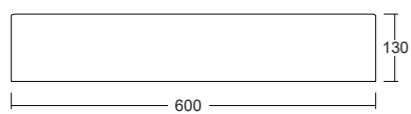

Lavabo appoggio
Countertop washbasin

40x13cm

SLIM 50

Lavabo appoggio senza troppopieno /
No overflow countertop washbasin

Cod. W0107

SLIM TONDO

Lavabo appoggio senza troppopieno /
No overflow countertop washbasin

Cod. W0147

SLIM 60

Lavabo appoggio senza troppopieno /
No overflow countertop washbasin

Cod. W0127

LIKE

Il lavabo appoggio LIKE si presenta come un bell'esempio di arredo contemporaneo, risultato di una ricerca di design minimale con le sue linee essenziali e tratti geometrici. Si tratta di un lavabo dalla forma squadrata, che implica una lunghezza che varia da 46 a 80 cm. Per questo motivo, il lavabo LIKE può essere inserito nei bagni di ampie misure come pezzo forte di un arredo semplice ma dal grande impatto estetico.