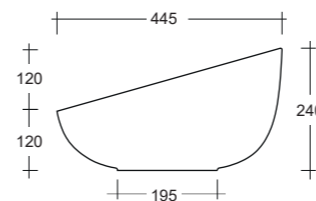

DOME OBLIQUO

Lavabo appoggio senza troppopieno /
No overflow countertop washbasin

Cod. W0317