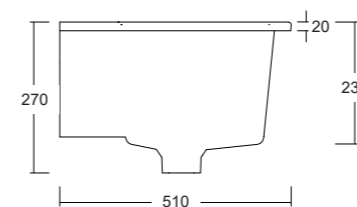

RIO 60x50

Lavatoio tutta vasca installazione incasso o sospeso con troppopieno /
Ceramic laundry sink one bowl with overflow. Inset or wall hung installation

Cod. W0135