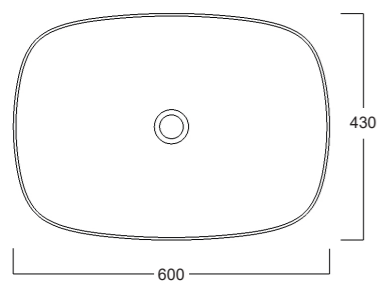

IDEA RETTANGOLARE

Lavabo appoggio senza troppopieno e senza foro rubinetto /
Countertop washbasin without overflow, no tap hole

Cod. W10107