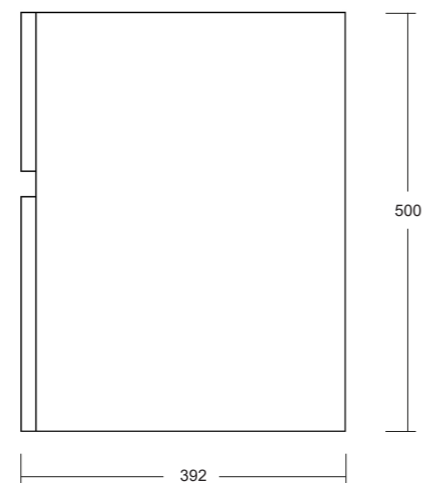

MOBILE RIO 50x40

Mobile per lavatoio Rio /
Cabinet for ceramic laundry sink Rio

Cod. MEWMOB50