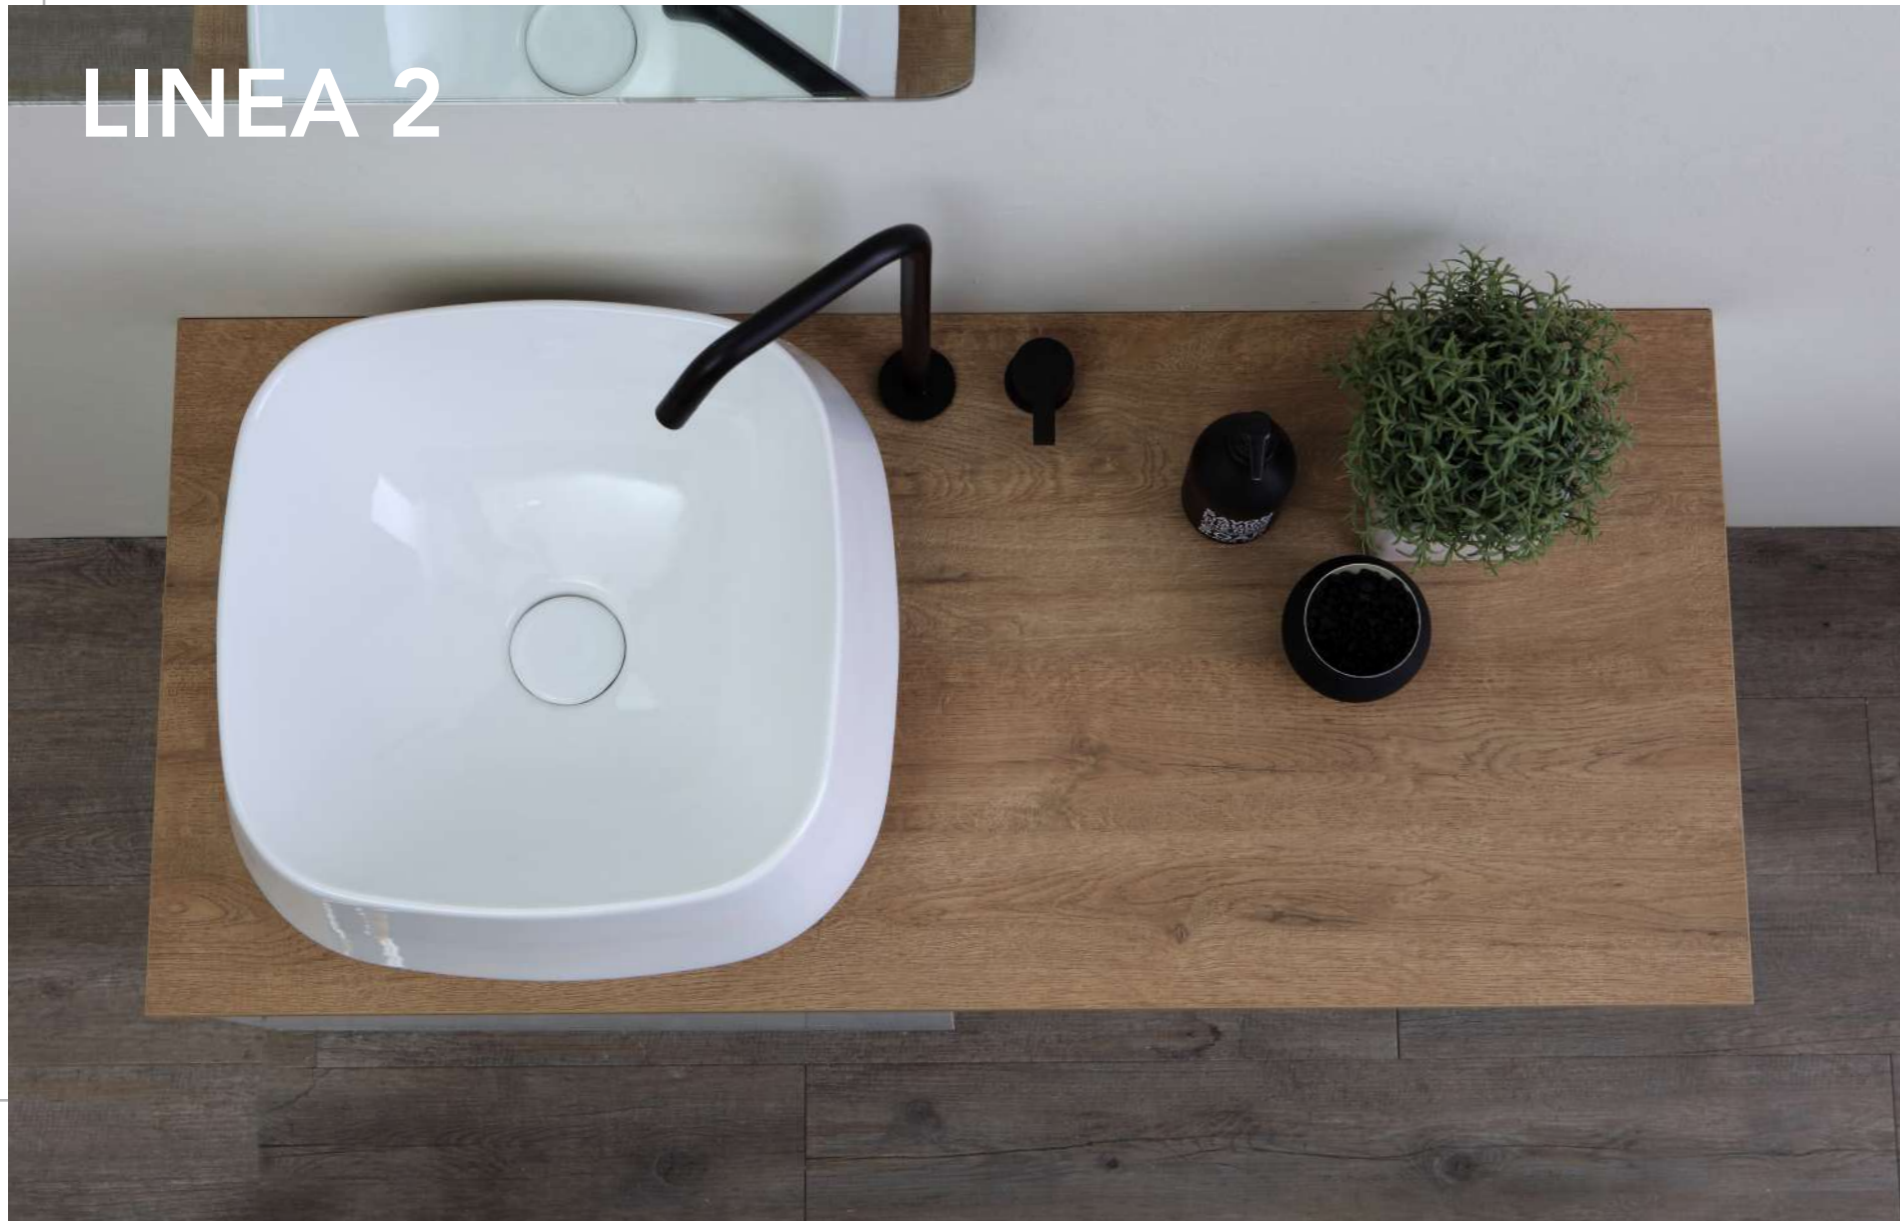

Cod. W0135

LINEA 1

LINEA1 è la nuova composizione arredo bagno, caratterizzata da un capiente cassetto con apertura push a chiusura rallentata e ripiani a giorno. Un equilibrato mix di colori e finiture: cassetto di colore bianco opaco e struttura in Essenza Legno in melaminico. Il bagno si trasforma in un luogo funzionale in cui sperimentare effetti estetici inaspettati.

LINEA1 is the new bathroom furniture characterized by a large drawer with push and pull opening system and open shelves, a balanced mix of colours and finishes: white matt drawer, top and shelves wood essence in melamine.

The bathroom becomes a functional space in which to experiment unexpected aesthetics effects.

Linea 1
100x45x55cm

LINEA 2

LINEA2 è la nuova composizione arredo bagno in melaminico caratterizzata da un'anta con apertura push e ripiani a giorno. Un equilibrato mix di colori e finiture: anta, ripiani e struttura di colore bianco opaco con top in melaminico, Essenza Legno. Il lavabo da appoggio TAO è in ceramica bianco lucido, disponibile in molteplici nuances matt che si adattano perfettamente al mobile. Il bagno si trasforma in un luogo funzionale in cui sperimentare effetti estetici inaspettati.