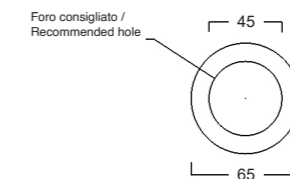

Lavabo appoggio
Countertop washbasin

50x38x13cm

Lavabo appoggio
Countertop washbasin

43x43x18cm

IDEA QUADRATO

Lavabo appoggio senza troppopieno e senza foro rubinetto /
Countertop washbasin without overflow, no tap hole

Cod. W10007

IDEA OVALE

Lavabo appoggio senza troppopieno e senza foro rubinetto /
Countertop washbasin without overflow, no tap hole

Cod. W10207

IDEA RETTANGOLARE

Lavabo appoggio senza troppopieno e senza foro rubinetto /
Countertop washbasin without overflow, no tap hole