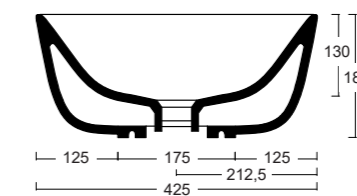

SOFT 40

Lavabo appoggio senza foro rubinetto /
Countertop washbasin without tap hole

Cod. W2007