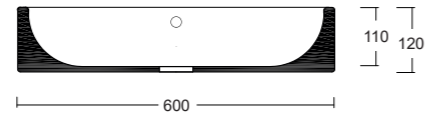

BASIC SQUARE

Lavabo appoggio con troppopieno /
Countertop washbasin with overflow

Cod. W8007