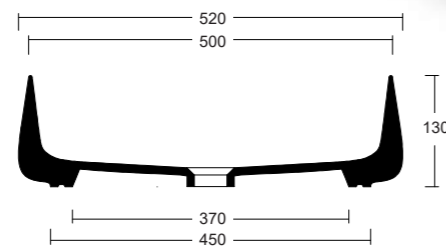

JUMPER 60

Lavabo appoggio senza troppopieno /
No overflow countertop washbasin

Cod. W0707

JUMPER 50

Lavabo appoggio senza troppopieno /
No overflow countertop washbasin

Cod. W0717

JUMPER 42

Lavabo appoggio senza troppopieno /
No overflow countertop washbasin

Cod. W0727

JUMPER 42 FORO RUBINETTO / TAP HOLE

Lavabo appoggio senza troppopieno con piano rubinetteria, 1 foro rubinetto /
No overflow countertop washbasin with tap platform, 1 tap hole

Cod. W0727F