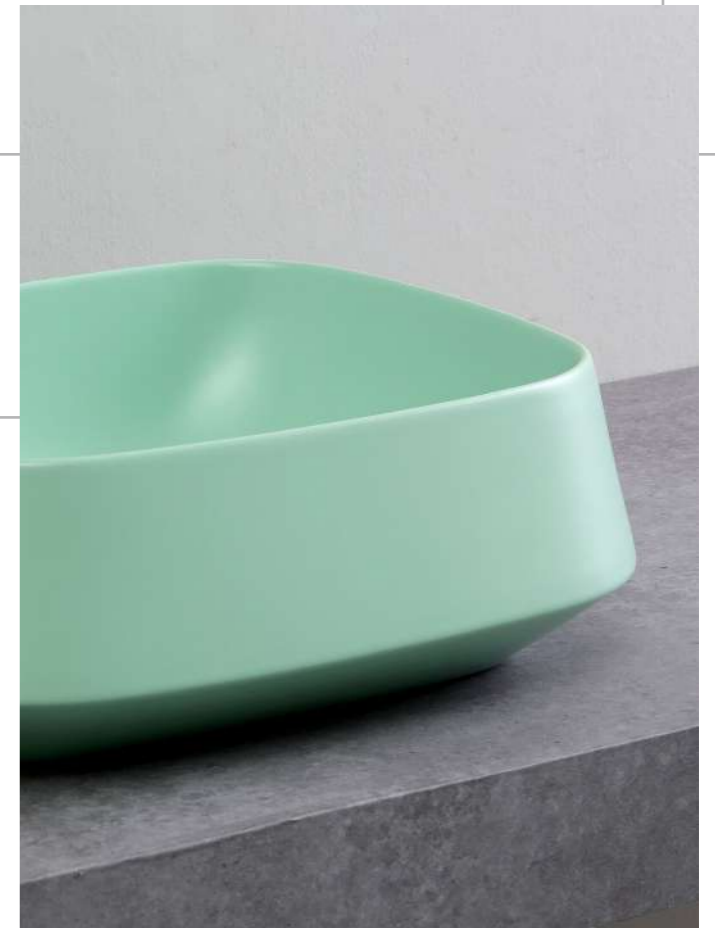

Lavabo appoggio
Countertop washbasin

50x42x18cm