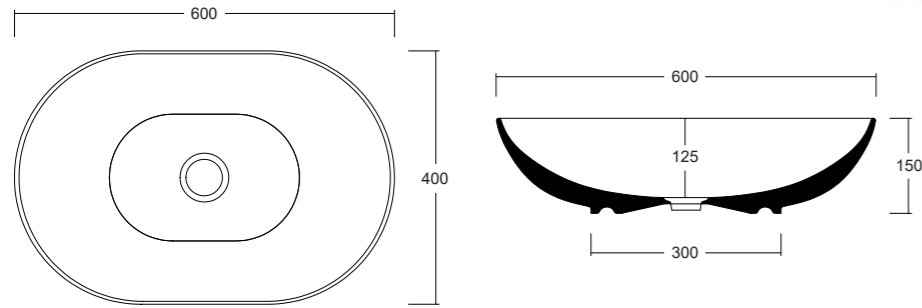

BALISONG

Lavabo appoggio senza troppopieno /
No overflow countertop washbasin

Cod. W0807