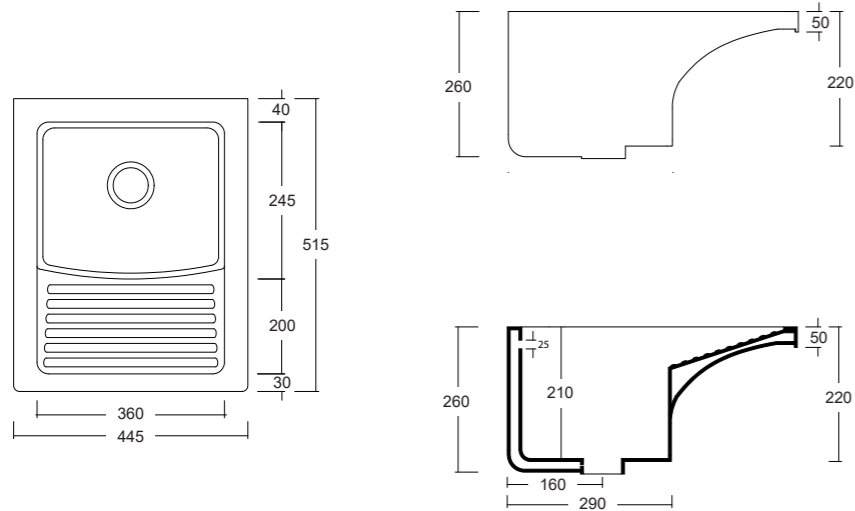

ARNO 45 C/STRIZZATOIO

Lavatoio con strizzatoio installazione incasso con troppopieno /
Ceramic laundry sink with washboard and overflow. Inset installation

Cod. GAR.00.001