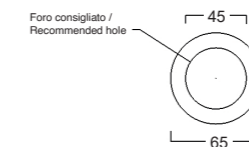

DOME OBLIQUO

Lavabo appoggio senza troppopieno /
No overflow countertop washbasin

Cod. W0317