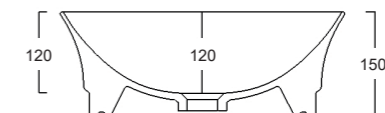

IDEA TONDO

Lavabo appoggio senza troppopieno e senza foro rubinetto /
Countertop washbasin without overflow, no tap hole

Cod. W10307