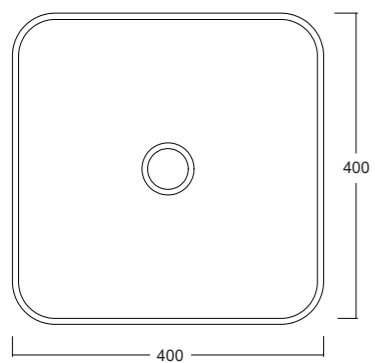

Lavabo appoggio
Countertop washbasin
60x36x12cm

Lavabo appoggio
Countertop washbasin
40x40x12cm

BLADE 40

Lavabo appoggio senza troppopieno /
No overflow countertop washbasin

Cod. W0507

BLADE OVALE

Lavabo appoggio senza troppopieno /
No overflow countertop washbasin