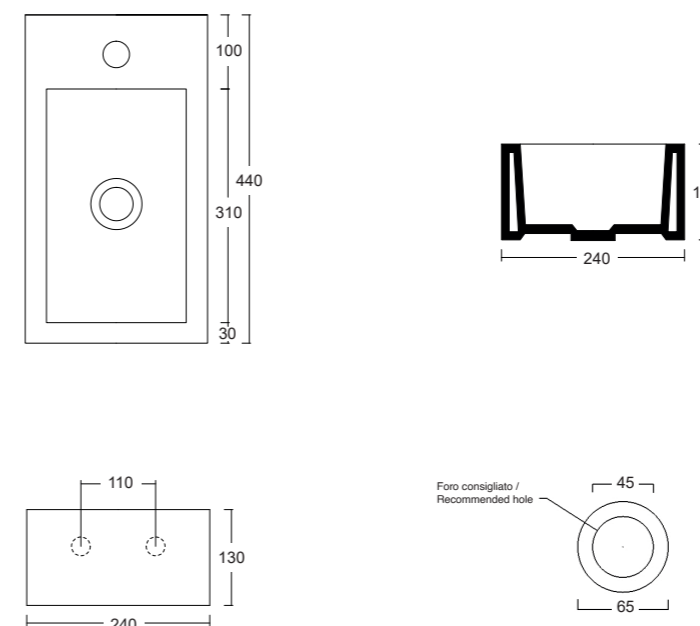

Cod. W7107-FX

MINI

Lavabo appoggio smaltato su 4 lati /
Countertop washbasin glazed on 4 sides

Cod. W7007

Lavabo sospeso smaltato su 3 lati /
Wall hung washbasin glazed on 3 sides

Cod. W7007-FX

BALISONG

Lavabo appoggio senza troppopieno /
No overflow countertop washbasin