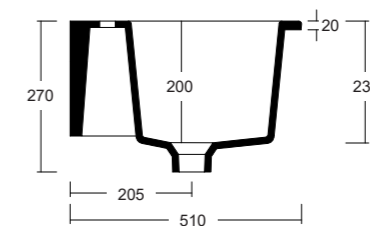

RIO 60x50

Lavatoio tutta vasca installazione incasso o sospeso con troppopieno /
Ceramic laundry sink one bowl with overflow. Inset or wall hung installation

Cod. W0135