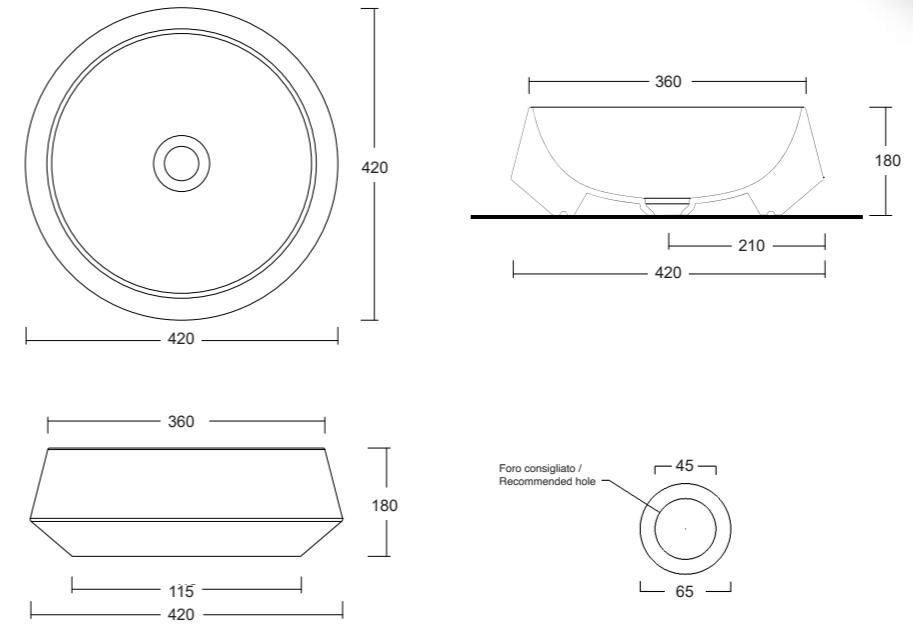

Lavabo appoggio
Countertop washbasin

50x42x18cm

Lavabo appoggio
Countertop washbasin
50x42x18cm

TAO QUADRATO

Lavabo appoggio senza troppopieno /
No overflow countertop washbasin

Cod. W10607

TAO ROTONDO

Lavabo appoggio senza troppopieno /
No overflow countertop washbasin

Cod. W10507

TAO RETTANGOLARE

Lavabo appoggio senza troppopieno /
No overflow countertop washbasin

Cod. W10407

IDEA

IDEA nasce dall'idea di voler proporre le forme base della geometria con un'essenza di Minimal chic. I lavabi, con le loro perfette geometrie di bordi sottili, evocano la delicatezza del materiale ed il minimalismo del Nordic Style, una collezione eclettica che si adatta ad ogni contesto.