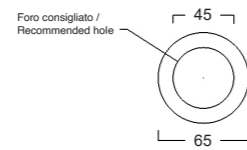

Lavabo appoggio
Countertop washbasin
60x40x13cm

Lavabo appoggio
Countertop washbasin
42x42x15cm

JUMPER 60

Lavabo appoggio senza troppopieno /
No overflow countertop washbasin

Cod. W0707

JUMPER 50

Lavabo appoggio senza troppopieno /
No overflow countertop washbasin