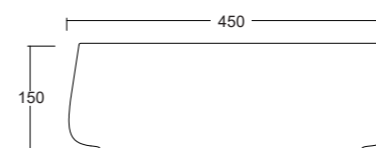

JUMPER 60

Lavabo appoggio senza troppopieno /
No overflow countertop washbasin

Cod. W0707

JUMPER 50

Lavabo appoggio senza troppopieno /
No overflow countertop washbasin

Cod. W0717

JUMPER 42

Lavabo appoggio senza troppopieno /
No overflow countertop washbasin

Cod. W0727

JUMPER 42 FORO RUBINETTO / TAP HOLE

Lavabo appoggio senza troppopieno con piano rubinetteria, 1 foro rubinetto /
No overflow countertop washbasin with tap platform, 1 tap hole

Cod. W0727F