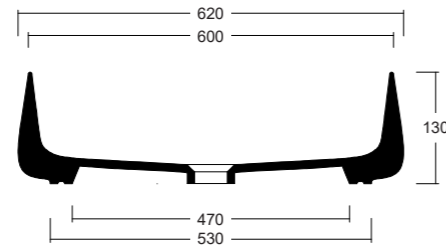

Lavabo appoggio
Countertop washbasin
60x40x13cm

Lavabo appoggio
Countertop washbasin
42x42x15cm

JUMPER 60

Lavabo appoggio senza troppopieno /
No overflow countertop washbasin

Cod. W0707

JUMPER 50

Lavabo appoggio senza troppopieno /
No overflow countertop washbasin