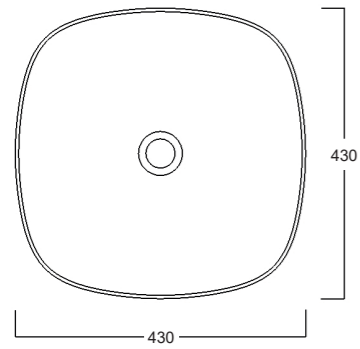

IDEA QUADRATO

Lavabo appoggio senza troppopieno e senza foro rubinetto /
Countertop washbasin without overflow, no tap hole

Cod. W10007