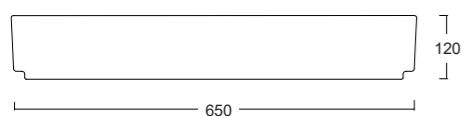

BLADE 65

Lavabo appoggio senza troppopieno /
No overflow countertop washbasin

Cod. W0517