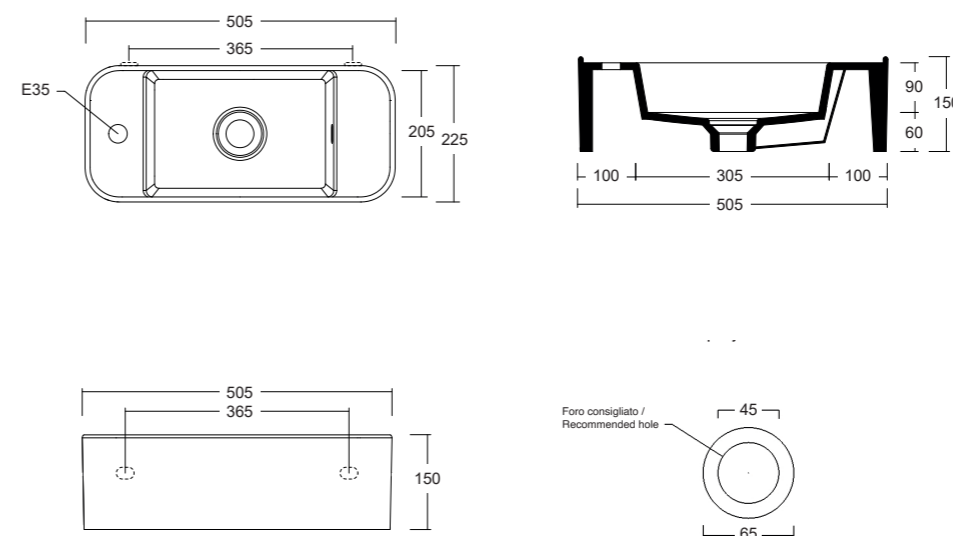

GEO

Lavabo appoggio con troppopieno. Smaltato su 4 lati /
Countertop washbasin with overflow. Glazed on 4 sides

Cod. W7107

Lavabo sospeso con troppopieno. Smaltato su 3 lati /
Wall hung washbasin with overflow. Glazed on 3 sides

Cod. W7107-FX

MINI

Lavabo appoggio smaltato su 4 lati /
Countertop washbasin glazed on 4 sides

Cod. W7007

Lavabo sospeso smaltato su 3 lati /
Wall hung washbasin glazed on 3 sides

Cod. W7007-FX