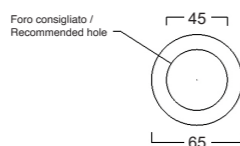

Smaltato su 3 lati / Glazed on 3 sides

Cod. W0927

LIKE 60

Lavabo appoggio o sospeso senza troppopieno /
No overflow countertop or wall hung washbasin

Smaltato su 3 lati / Glazed on 3 sides

Cod. W0917

ADAGIO