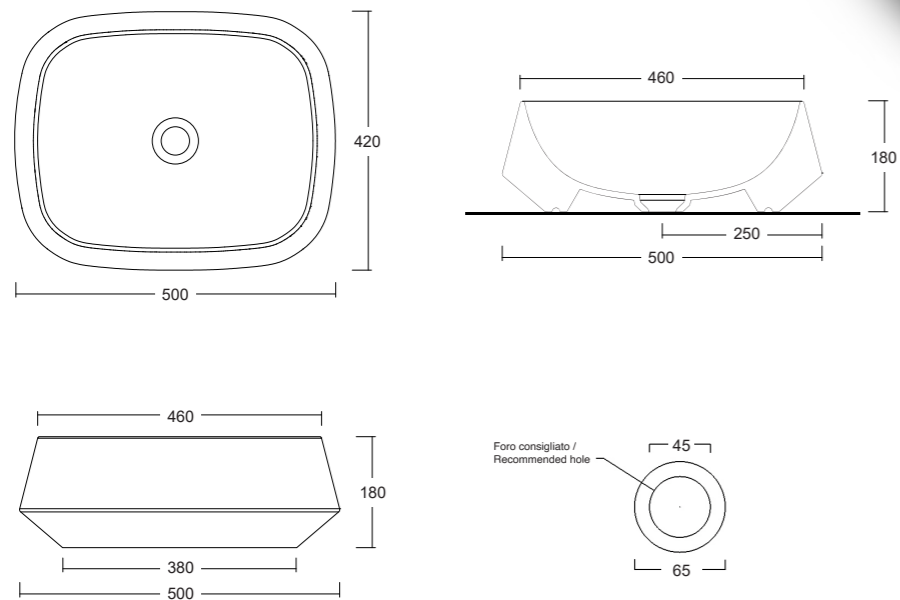

Lavabo appoggio
Countertop washbasin

50x42x18cm

Lavabo appoggio
Countertop washbasin
50x42x18cm

TAO QUADRATO

Lavabo appoggio senza troppopieno /
No overflow countertop washbasin

Cod. W10607

TAO ROTONDO

Lavabo appoggio senza troppopieno /
No overflow countertop washbasin

Cod. W10507

TAO RETTANGOLARE

Lavabo appoggio senza troppopieno /
No overflow countertop washbasin

Cod. W10407

IDEA

IDEA nasce dall'idea di voler proporre le forme base della geometria con un'essenza di Minimal chic. I lavabi, con le loro perfette geometrie di bordi sottili, evocano la delicatezza del materiale ed il minimalismo del Nordic Style, una collezione eclettica che si adatta ad ogni contesto.