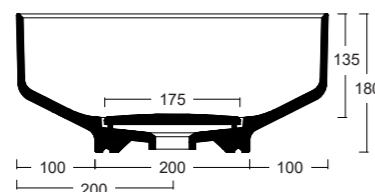

WAS

Lavabo appoggio senza troppopieno /
No overflow countertop washbasin

Cod. W1007

COLONNA WAS

Colonna in ceramica per lavabo Was /
Ceramic pedestal for Was washbasin

Cod. W1008