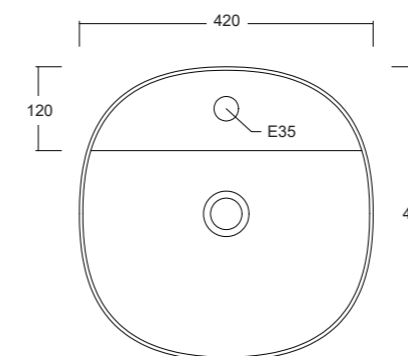

JUMPER 42 FORO RUBINETTO / TAP HOLE

Lavabo appoggio senza troppopieno con piano rubinetteria, 1 foro rubinetto /
No overflow countertop washbasin with tap platform, 1 tap hole

Cod. W0727F