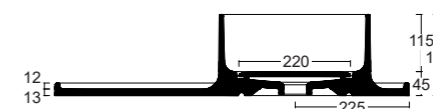

UPPER

Lavabo appoggio senza troppopieno /
No overflow countertop washbasin

Cod. W3007

STRUTTURA UPPER

Upper struttura in metallo /
Upper floor standing metal frame

Cod. W11080M