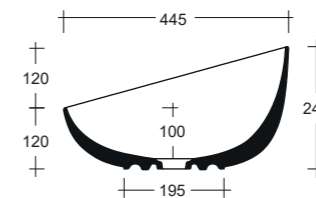

DOME OBLIQUO

Lavabo appoggio senza troppopieno /
No overflow countertop washbasin

Cod. W0317