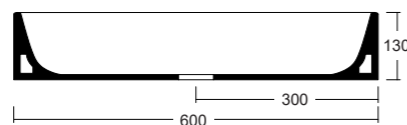

Lavabo appoggio
Countertop washbasin

40x13cm

SLIM 50

Lavabo appoggio senza troppopieno /
No overflow countertop washbasin

Cod. W0107

SLIM TONDO

Lavabo appoggio senza troppopieno /
No overflow countertop washbasin

Cod. W0147

SLIM 60

Lavabo appoggio senza troppopieno /
No overflow countertop washbasin

Cod. W0127

LIKE

Il lavabo appoggio LIKE si presenta come un bell'esempio di arredo contemporaneo, risultato di una ricerca di design minimale con le sue linee essenziali e tratti geometrici. Si tratta di un lavabo dalla forma squadrata, che implica una lunghezza che varia da 46 a 80 cm. Per questo motivo, il lavabo LIKE può essere inserito nei bagni di ampie misure come pezzo forte di un arredo semplice ma dal grande impatto estetico.