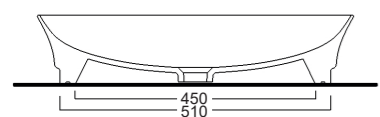

IDEA RETTANGOLARE

Lavabo appoggio senza troppopieno e senza foro rubinetto /
Countertop washbasin without overflow, no tap hole

Cod. W10107