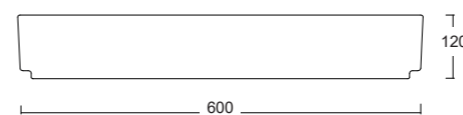

BLADE OVALE

Lavabo appoggio senza troppopieno /
No overflow countertop washbasin

Cod. W0527