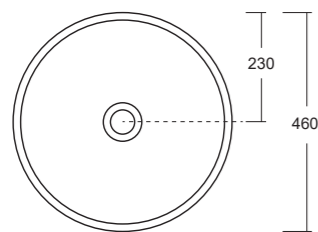

Cod. W0807

BEVERLY

Lavabo appoggio senza troppopieno /
No overflow countertop washbasin

Cod. W0407

DIMP

Lavabo appoggio senza troppopieno /
No overflow countertop washbasin

Cod. W0607

SOFT 40