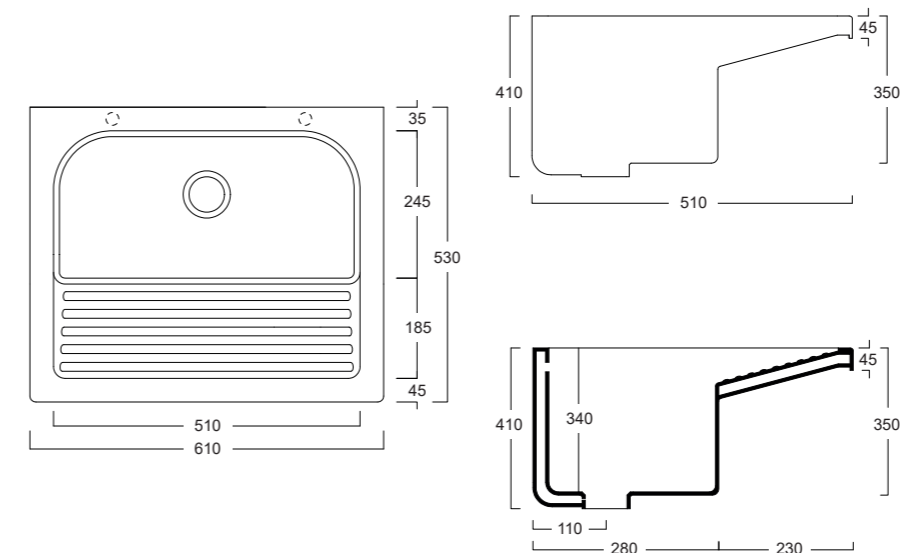

PIAVE 60x50 C/STRIZZATOIO

Lavatoio con strizzatoio installazione incasso con troppopieno /
Ceramic laundry sink with washboard and overflow. Inset installation

Cod. GAR.00.002