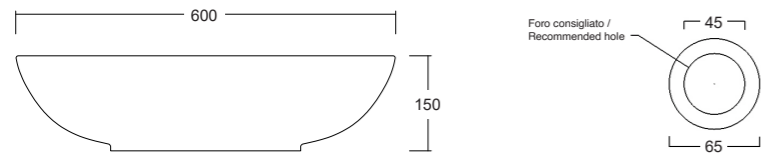

BALISONG

Lavabo appoggio senza troppopieno /
No overflow countertop washbasin

Cod. W0807