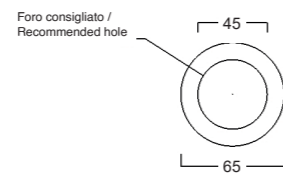

Lavabo appoggio
Countertop washbasin

50x38x13cm

Lavabo appoggio
Countertop washbasin

43x43x18cm

IDEA QUADRATO

Lavabo appoggio senza troppopieno e senza foro rubinetto /
Countertop washbasin without overflow, no tap hole

Cod. W10007

IDEA OVALE

Lavabo appoggio senza troppopieno e senza foro rubinetto /
Countertop washbasin without overflow, no tap hole

Cod. W10207

IDEA RETTANGOLARE

Lavabo appoggio senza troppopieno e senza foro rubinetto /
Countertop washbasin without overflow, no tap hole