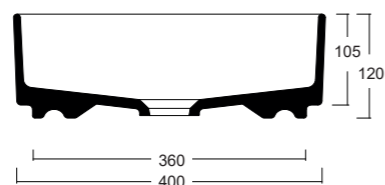

Lavabo appoggio
Countertop washbasin
60x36x12cm

Lavabo appoggio
Countertop washbasin
40x40x12cm

BLADE 40

Lavabo appoggio senza troppopieno /
No overflow countertop washbasin

Cod. W0507

BLADE OVALE

Lavabo appoggio senza troppopieno /
No overflow countertop washbasin