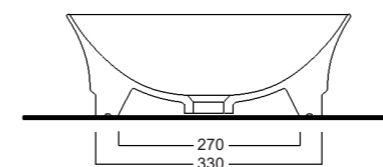

IDEA TONDO

Lavabo appoggio senza troppopieno e senza foro rubinetto /
Countertop washbasin without overflow, no tap hole

Cod. W10307