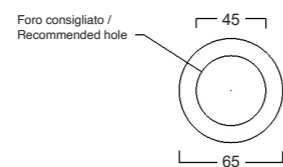

IDEA RETTANGOLARE

Lavabo appoggio senza troppopieno e senza foro rubinetto /
Countertop washbasin without overflow, no tap hole

Cod. W10107