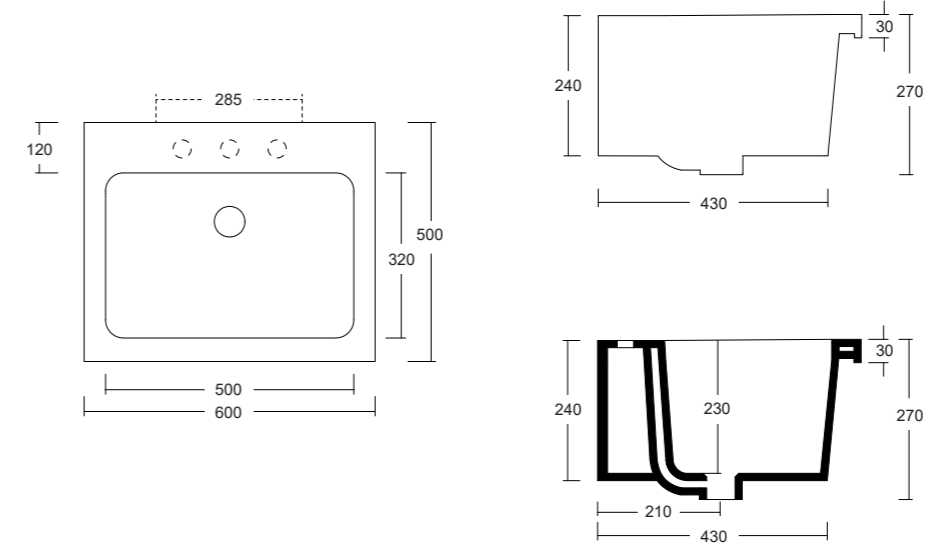

DANUBIO 60x50 S/STRIZZATOIO

Lavatoio tutta vasca installazione incasso o sospeso con troppopieno /
Ceramic laundry sink one bowl with overflow. Inset or wall hung installation

Cod. W0132