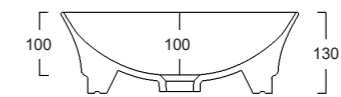

IDEA OVALE

Lavabo appoggio senza troppopieno e senza foro rubinetto /
Countertop washbasin without overflow, no tap hole

Cod. W10207