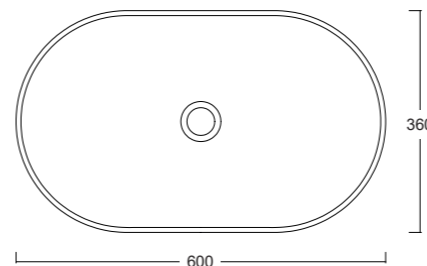

BLADE OVALE

Lavabo appoggio senza troppopieno /
No overflow countertop washbasin

Cod. W0527