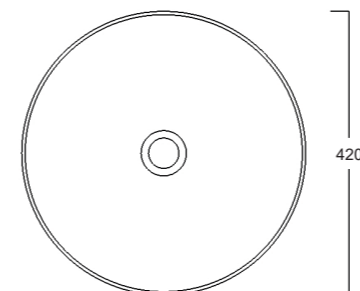

IDEA TONDO

Lavabo appoggio senza troppopieno e senza foro rubinetto /
Countertop washbasin without overflow, no tap hole

Cod. W10307