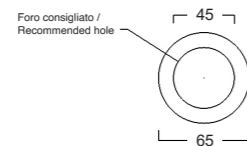

JUMPER 50

Lavabo appoggio senza troppopieno /
No overflow countertop washbasin

Cod. W0717