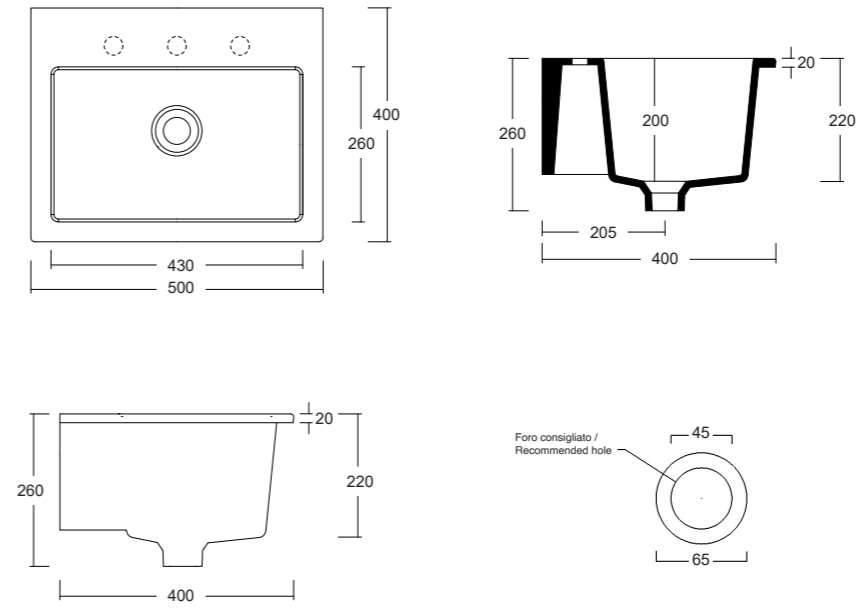

RIO 50x40

Lavatoio tutta vasca installazione incasso o sospeso con troppopieno /
Ceramic laundry sink one bowl with overflow. Inset or wall hung installation

Cod. W0134