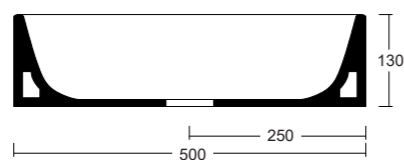

Lavabo appoggio
Countertop washbasin

40x13cm

SLIM 50

Lavabo appoggio senza troppopieno /
No overflow countertop washbasin

Cod. W0107

SLIM TONDO

Lavabo appoggio senza troppopieno /
No overflow countertop washbasin

Cod. W0147

SLIM 60

Lavabo appoggio senza troppopieno /
No overflow countertop washbasin

Cod. W0127

LIKE

Il lavabo appoggio LIKE si presenta come un bell'esempio di arredo contemporaneo, risultato di una ricerca di design minimale con le sue linee essenziali e tratti geometrici. Si tratta di un lavabo dalla forma squadrata, che implica una lunghezza che varia da 46 a 80 cm. Per questo motivo, il lavabo LIKE può essere inserito nei bagni di ampie misure come pezzo forte di un arredo semplice ma dal grande impatto estetico.

LIKE countertop washbasin looks like a beautiful example of contemporary element. With its essential lines and geometric stylistic features, it is the result of a continuous search for minimal design. A square shaped washbasin with a length that varies from 46 to 80 cm, LIKE washbasin can be inserted in large bathrooms as a showpiece of a simple decor but with a great aesthetic impact.