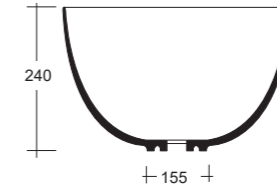

DOME

Lavabo appoggio senza troppopieno /
No overflow countertop washbasin

Cod. W0307