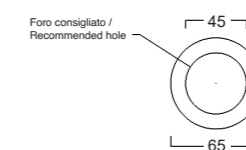

SOFT 40

Lavabo appoggio senza foro rubinetto /
Countertop washbasin without tap hole

Cod. W2007