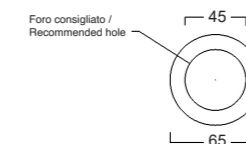

SLIM TONDO

Lavabo appoggio senza troppopieno /
No overflow countertop washbasin

Cod. W0147