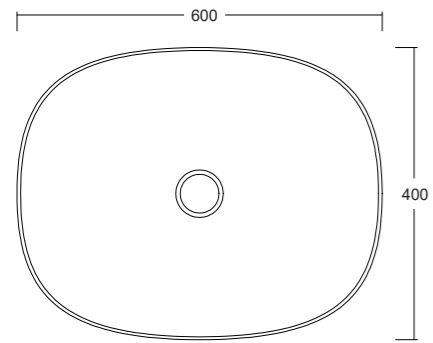

Lavabo appoggio
Countertop washbasin
60x40x13cm

Lavabo appoggio
Countertop washbasin
42x42x15cm

JUMPER 60

Lavabo appoggio senza troppopieno /
No overflow countertop washbasin

Cod. W0707

JUMPER 50

Lavabo appoggio senza troppopieno /
No overflow countertop washbasin