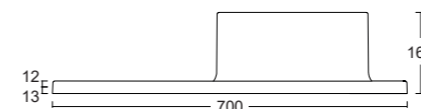

UPPER

Lavabo appoggio senza troppopieno /
No overflow countertop washbasin

Cod. W3007

STRUTTURA UPPER

Upper struttura in metallo /
Upper floor standing metal frame

Cod. W11080M