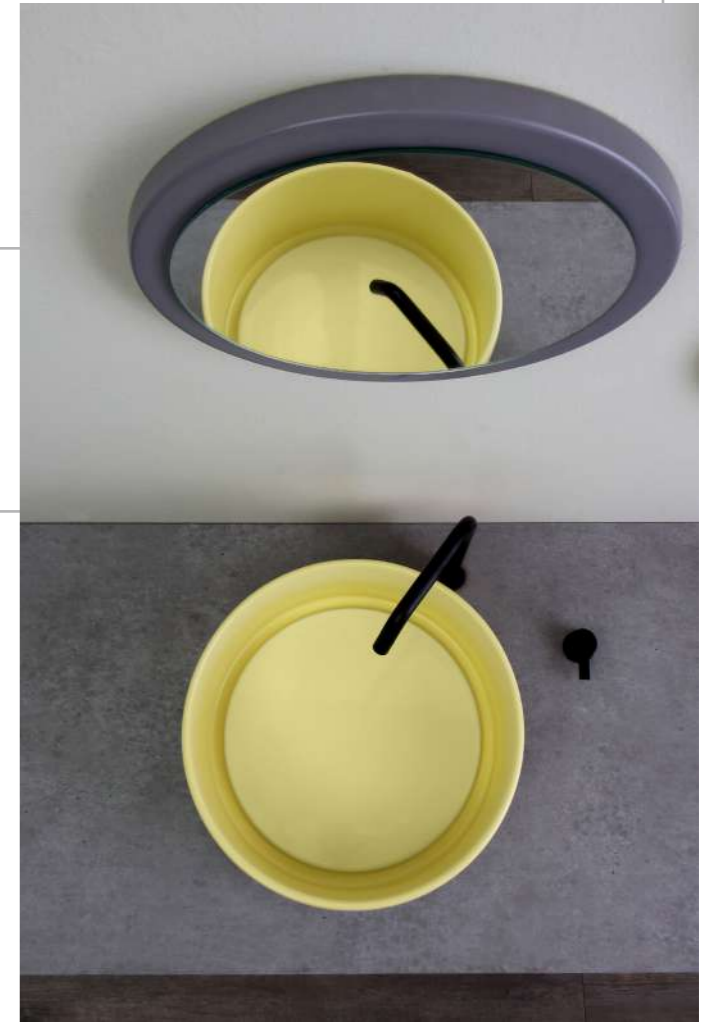

"Adagio" is a patented and registered project, 100% Hand Made in Italy, the composition contains many variations in movement to give uniqueness and peculiarity to the product.

Lavabo appoggio
Countertop washbasin
40x24,5cm

Lavabo appoggio
Countertop washbasin
40x18,5cm

Lavabo appoggio
Countertop washbasin
40x18,5cm

GEO

GEO-MINI è il lavamani sospeso o appoggio che conferirà una forte personalità a qualsiasi tipo di ambiente bagno.