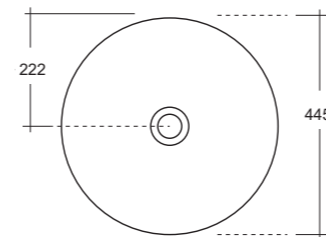

DOME OBLIQUO

Lavabo appoggio senza troppopieno /
No overflow countertop washbasin

Cod. W0317