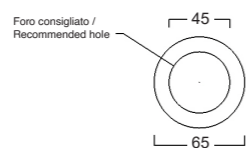

SLIM 60

Lavabo appoggio senza troppopieno /
No overflow countertop washbasin

Cod. W0127