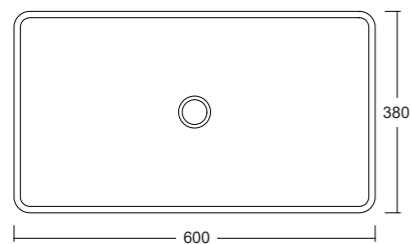

Lavabo appoggio
Countertop washbasin

40x13cm

SLIM 50

Lavabo appoggio senza troppopieno /
No overflow countertop washbasin

Cod. W0107

SLIM TONDO

Lavabo appoggio senza troppopieno /
No overflow countertop washbasin

Cod. W0147

SLIM 60

Lavabo appoggio senza troppopieno /
No overflow countertop washbasin

Cod. W0127

LIKE

Il lavabo appoggio LIKE si presenta come un bell'esempio di arredo contemporaneo, risultato di una ricerca di design minimale con le sue linee essenziali e tratti geometrici. Si tratta di un lavabo dalla forma squadrata, che implica una lunghezza che varia da 46 a 80 cm. Per questo motivo, il lavabo LIKE può essere inserito nei bagni di ampie misure come pezzo forte di un arredo semplice ma dal grande impatto estetico.