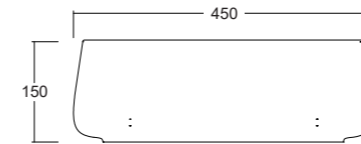

JUMPER 42

Lavabo appoggio senza troppopieno /
No overflow countertop washbasin

Cod. W0727

JUMPER 42 FORO RUBINETTO / TAP HOLE

Lavabo appoggio senza troppopieno con piano rubinetteria, 1 foro rubinetto /
No overflow countertop washbasin with tap platform, 1 tap hole

Cod. W0727F