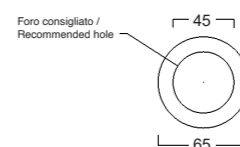

LIKE 80

Lavabo appoggio o sospeso senza troppopieno /
No overflow countertop or wall hung washbasin

Smaltato su 3 lati / Glazed on 3 sides

Cod. W0927