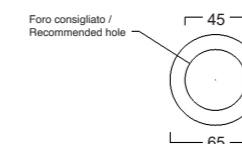

UPPER

Lavabo appoggio senza troppopieno /
No overflow countertop washbasin

Cod. W3007

STRUTTURA UPPER

Upper struttura in metallo /
Upper floor standing metal frame

Cod. W11080M