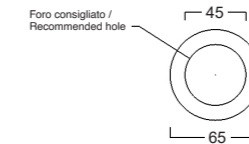

DOME

Lavabo appoggio senza troppopieno /
No overflow countertop washbasin

Cod. W0307