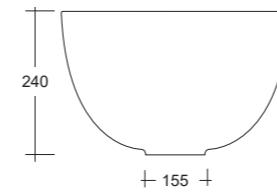

DOME

Lavabo appoggio senza troppopieno /
No overflow countertop washbasin

Cod. W0307