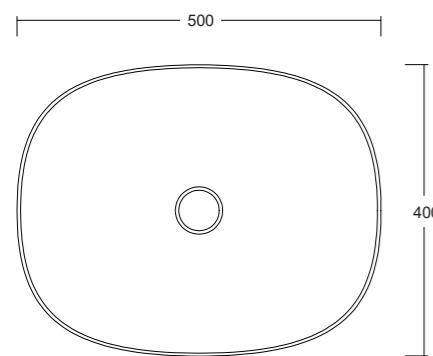

JUMPER 60

Lavabo appoggio senza troppopieno /
No overflow countertop washbasin

Cod. W0707

JUMPER 50

Lavabo appoggio senza troppopieno /
No overflow countertop washbasin

Cod. W0717

JUMPER 42

Lavabo appoggio senza troppopieno /
No overflow countertop washbasin

Cod. W0727

JUMPER 42 FORO RUBINETTO / TAP HOLE

Lavabo appoggio senza troppopieno con piano rubinetteria, 1 foro rubinetto /
No overflow countertop washbasin with tap platform, 1 tap hole

Cod. W0727F