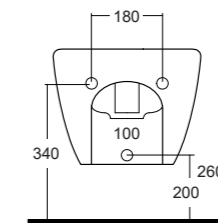

BASIC CIRCLE BIDET

Bidet a terra /
Back to wall bidet

Cod. W0202

BASIC CIRCLE BIDET

Bidet sospeso /
Wall hung bidet

Cod. W0204

IDEA

La perfetta sinergia tra un'artigianalità avanzata e un tecnico minuzioso crea una collezione di sanitari versatile che si presta a caratterizzare gli spazi bagno più inaspettati dal classico al minimalismo del Nordic style ma sempre di carattere. IDEA è composta da vasi sospesi senza brida con sedile soft close versione slim.