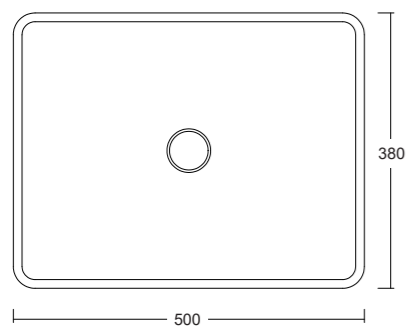

Lavabo appoggio
Countertop washbasin

40x13cm

SLIM 50

Lavabo appoggio senza troppopieno /
No overflow countertop washbasin

Cod. W0107

SLIM TONDO

Lavabo appoggio senza troppopieno /
No overflow countertop washbasin

Cod. W0147

SLIM 60

Lavabo appoggio senza troppopieno /
No overflow countertop washbasin

Cod. W0127

LIKE

Il lavabo appoggio LIKE si presenta come un bell'esempio di arredo contemporaneo, risultato di una ricerca di design minimale con le sue linee essenziali e tratti geometrici. Si tratta di un lavabo dalla forma squadrata, che implica una lunghezza che varia da 46 a 80 cm. Per questo motivo, il lavabo LIKE può essere inserito nei bagni di ampie misure come pezzo forte di un arredo semplice ma dal grande impatto estetico.