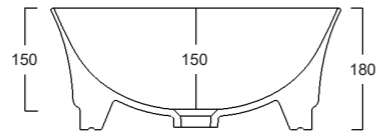

IDEA QUADRATO

Lavabo appoggio senza troppopieno e senza foro rubinetto /
Countertop washbasin without overflow, no tap hole

Cod. W10007