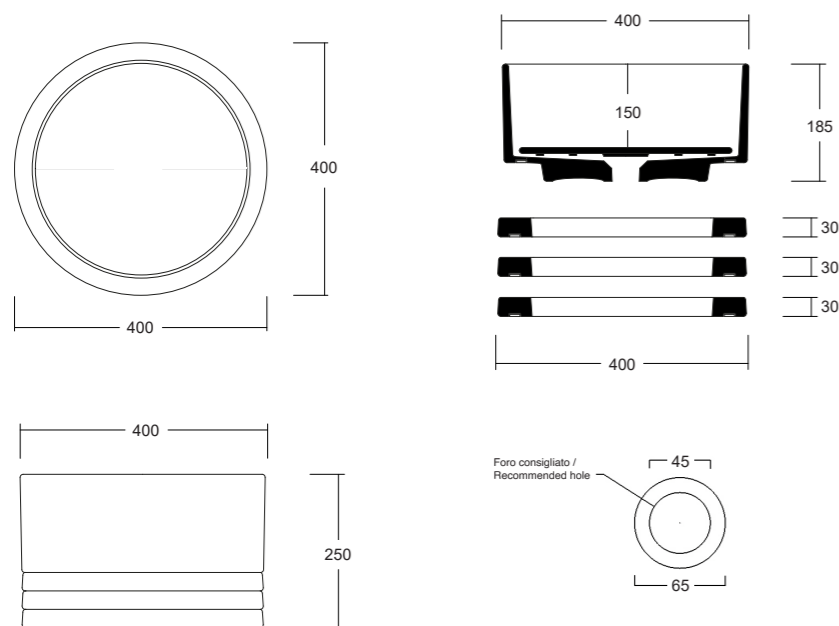

ADAGIO 15

Lavabo appoggio senza troppopieno /
No overflow countertop washbasin

Cod. W1107H15