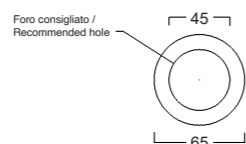

Lavabo appoggio
Countertop washbasin

40x13cm

SLIM 50

Lavabo appoggio senza troppopieno /
No overflow countertop washbasin

Cod. W0107

SLIM TONDO

Lavabo appoggio senza troppopieno /
No overflow countertop washbasin