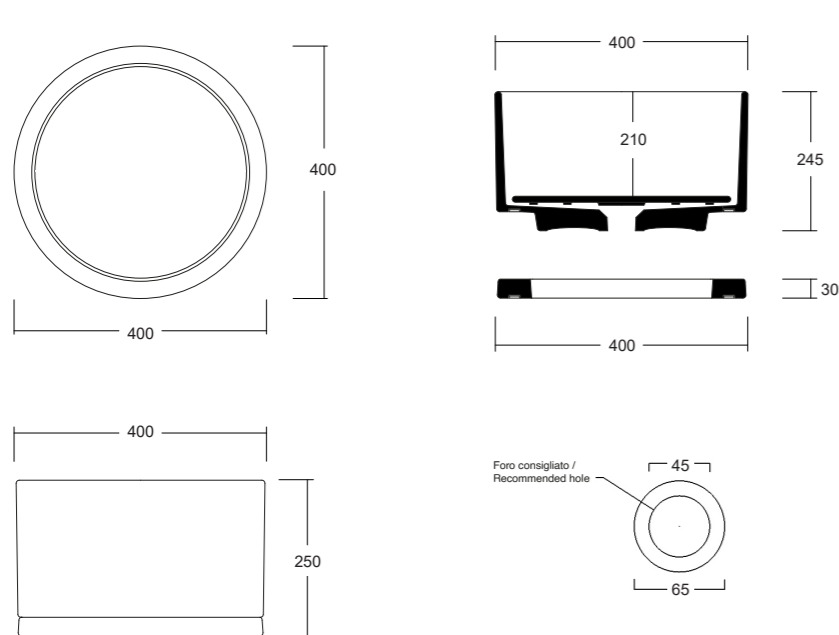

ADAGIO 21

Lavabo appoggio senza troppopieno /
No overflow countertop washbasin

Cod. W1107H21