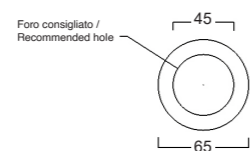

Cod. -OB

▼
Rovere
Tarvisio

Cod. -RT

RIO 50x40

Lavatoio tutta vasca installazione incasso o sospeso con troppopieno /
Ceramic laundry sink one bowl with overflow. Inset or wall hung installation

Cod. W0134

RIO 60x50