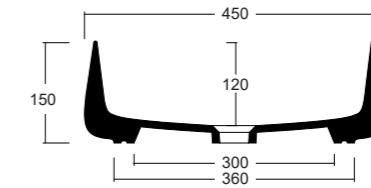

JUMPER 42

Lavabo appoggio senza troppopieno /
No overflow countertop washbasin

Cod. W0727

JUMPER 42 FORO RUBINETTO / TAP HOLE

Lavabo appoggio senza troppopieno con piano rubinetteria, 1 foro rubinetto /
No overflow countertop washbasin with tap platform, 1 tap hole

Cod. W0727F