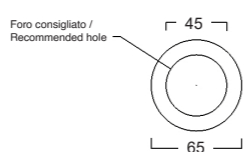

Lavabo appoggio
Countertop washbasin
60x36x12cm

Lavabo appoggio
Countertop washbasin
40x40x12cm

BLADE 40

Lavabo appoggio senza troppopieno /
No overflow countertop washbasin

Cod. W0507

BLADE OVALE

Lavabo appoggio senza troppopieno /
No overflow countertop washbasin