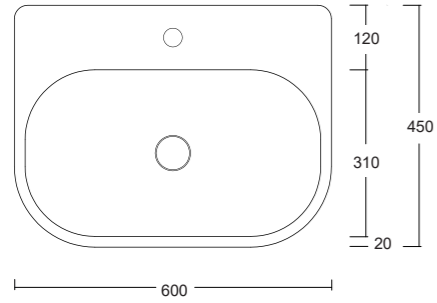

BASIC SQUARE

Lavabo appoggio con troppopieno /
Countertop washbasin with overflow

Cod. W8007