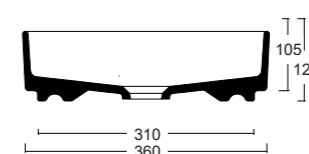

BLADE OVALE

Lavabo appoggio senza troppopieno /
No overflow countertop washbasin

Cod. W0527